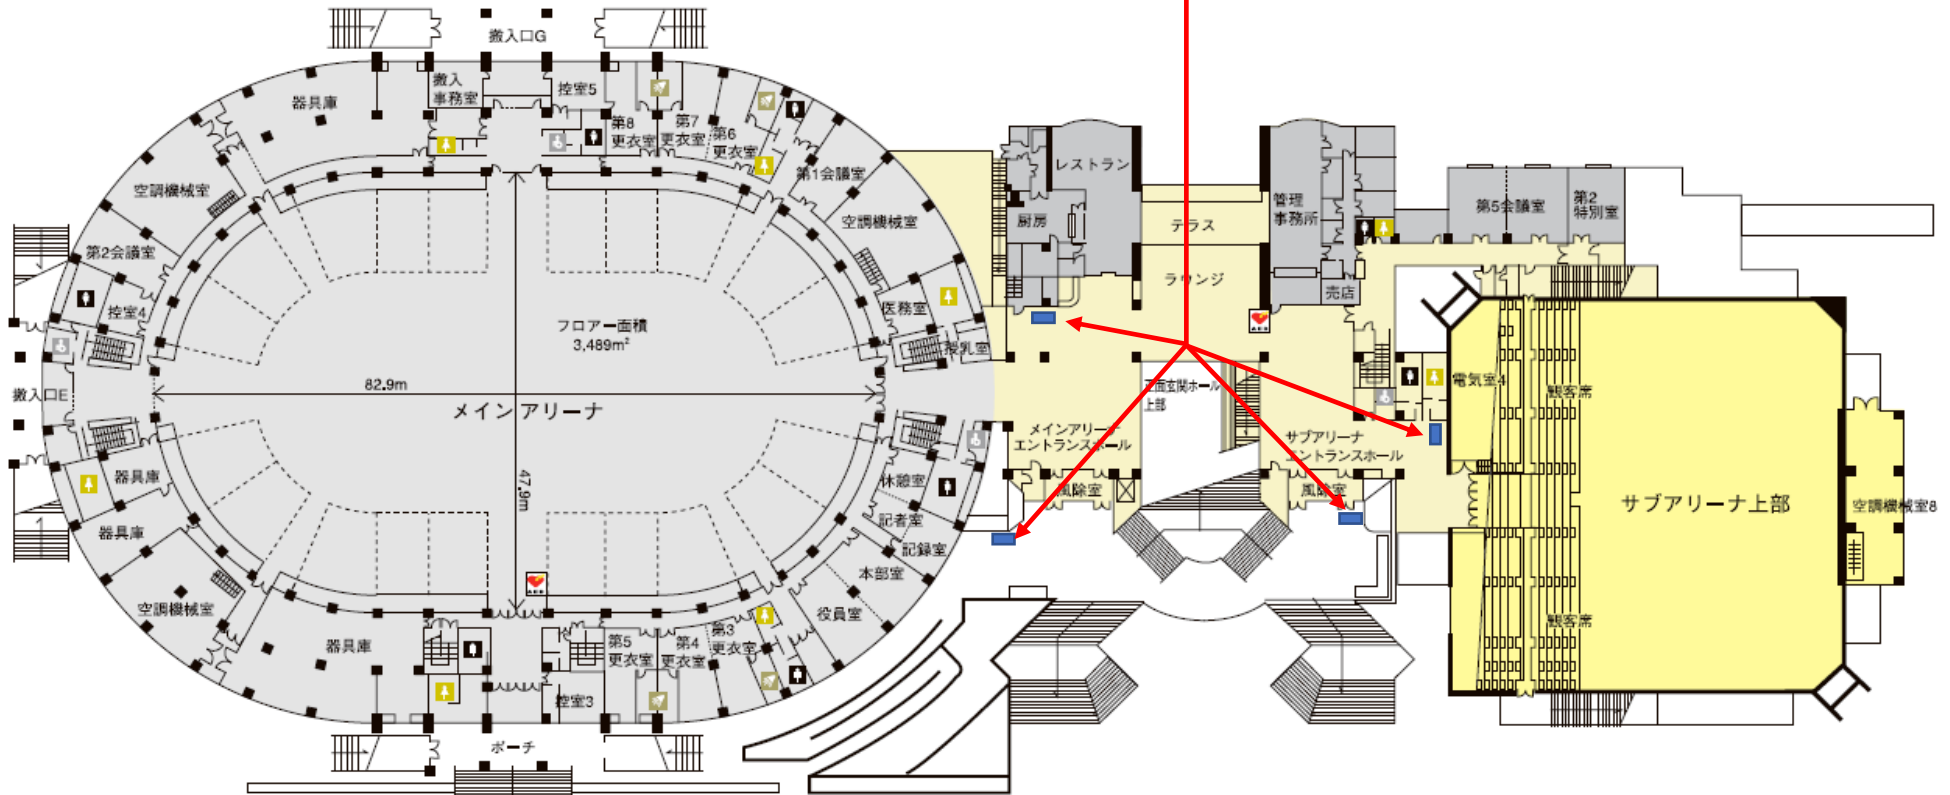

三重県営サンアリーナ 自動販売機設置場所 平面図 (1階)

- 設置場所 (自販機コーナー)
- 設置場所 (正面玄関前)

三重県営サンアリーナ 自動販売機設置場所 平面図 (2階)

設置場所 (2階外階段・館内)

三重県営サンアリーナ 自動販売機設置場所 平面図 (3階)

■ 設置場所 (メインアリーナ3階)

三重県営サンアリーナ 自動販売機設置場所 平面図 (A 駐車場)

■ 設置場所 (A 駐車場)