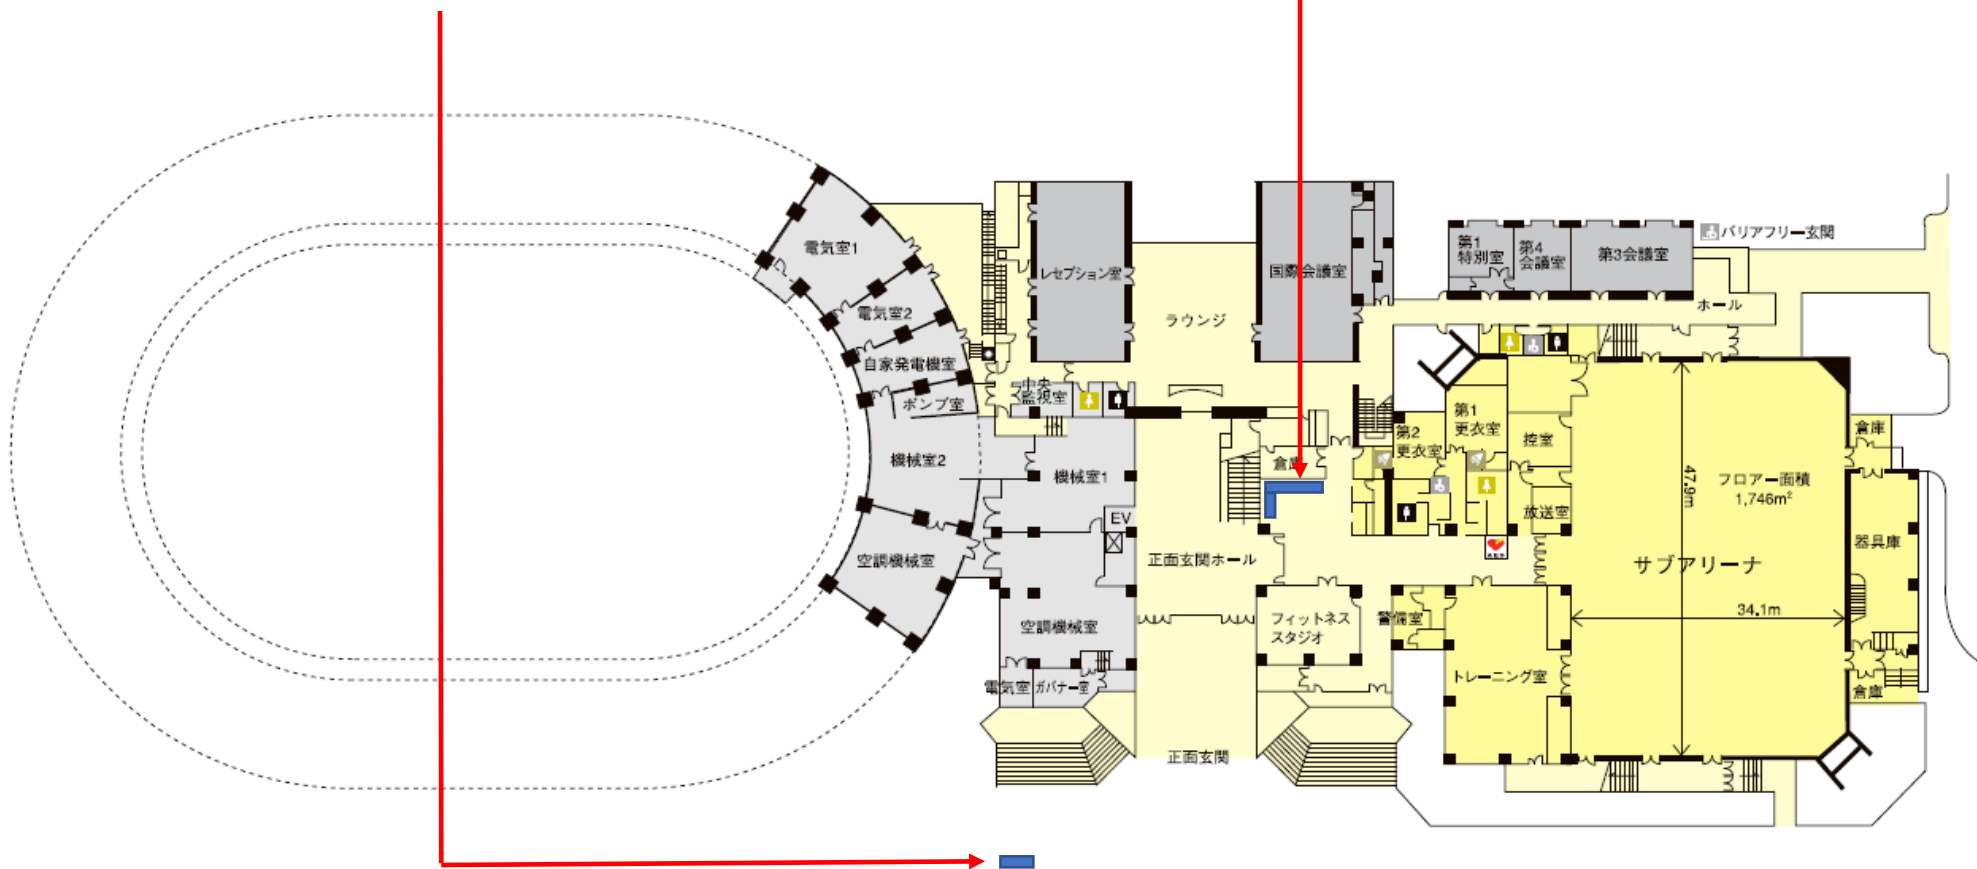

三重県営サンアリーナ 自動販売機設置場所 平面図 (1階)

- 設置場所 (自販機コーナー)
- 設置場所 (正面玄関前)

三重県営サンアリーナ 自動販売機設置場所 平面図 (2階)

設置場所 (2階外階段・館内)

三重県営サンアリーナ 自動販売機設置場所 平面図 (3階)

■ 設置場所 (メインアリーナ3階)

三重県営サンアリーナ 自動販売機設置場所 平面図 (A 駐車場)

■ 設置場所 (A 駐車場)