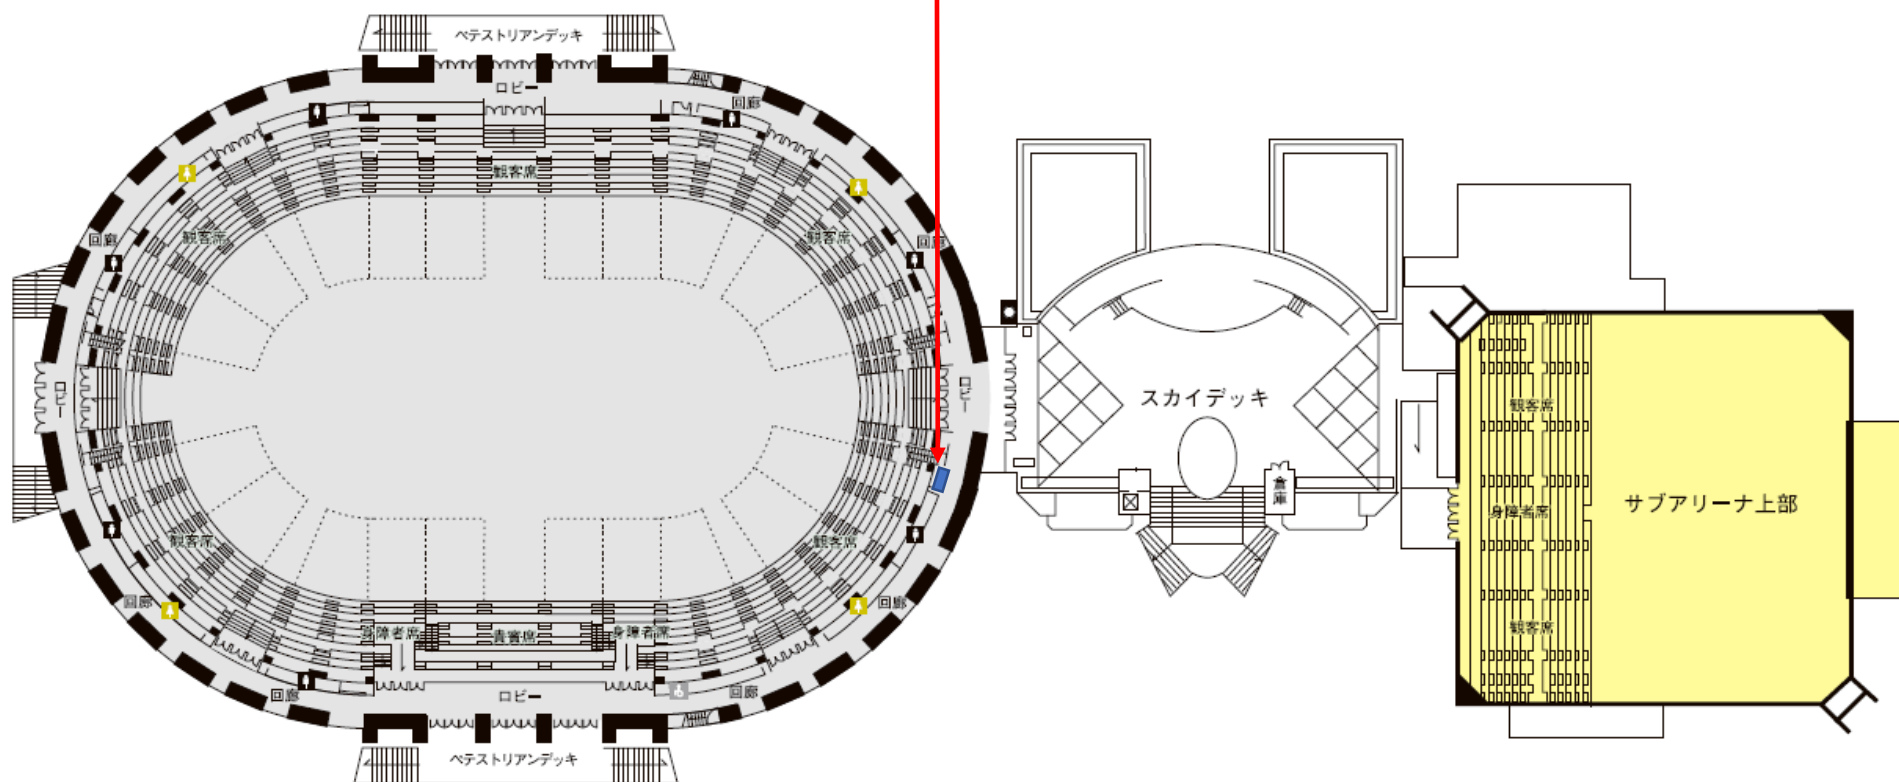

三重県営サンアリーナ 自動販売機設置場所 平面図 (1階)

- 設置場所 (自販機コーナー)
- 設置場所 (正面玄関前)

三重県営サンアリーナ 自動販売機設置場所 平面図 (2階)

設置場所 (2階外階段・館内)

三重県営サンアリーナ 自動販売機設置場所 平面図 (3階)

■ 設置場所 (メインアリーナ3階)

三重県営サンアリーナ 自動販売機設置場所 平面図 (A 駐車場)

■ 設置場所 (A 駐車場)